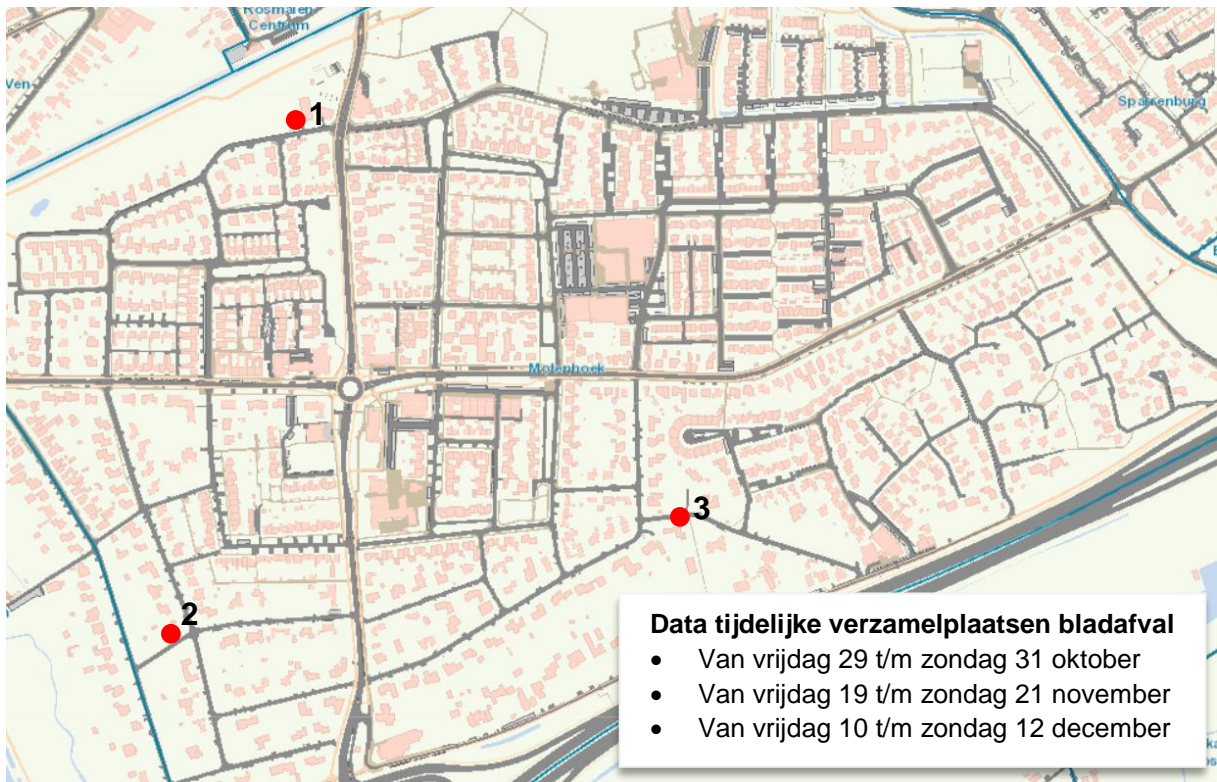

Locaties tijdelijke verzamelplaatsen bladafval Molenhoek

Op deze locaties maken we op drie momenten een tijdelijke verzamelplaats voor bladafval.

De verzamelplaatsen zijn alleen bedoeld voor blad, leg daar geen snoeiafval bij.